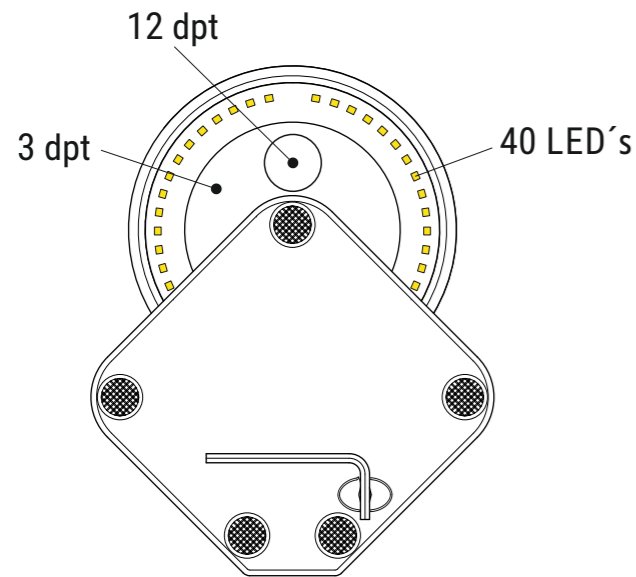

Technisches Datenblatt / Technical Datasheet

Art.-No. 82612

Art.-Nr.:
8261202

Art.-Nr.:
8261290

Abmaße Produkt: **L x B x H**
260 x 178 x 369 mm
(bei einer Arbeitshöhe von 345 mm)
Gewicht: 1,362 kg

Verp. Abmaße: L x B x H
320 x 210 x 225 mm
Gewicht kompl.: 1,693 kg